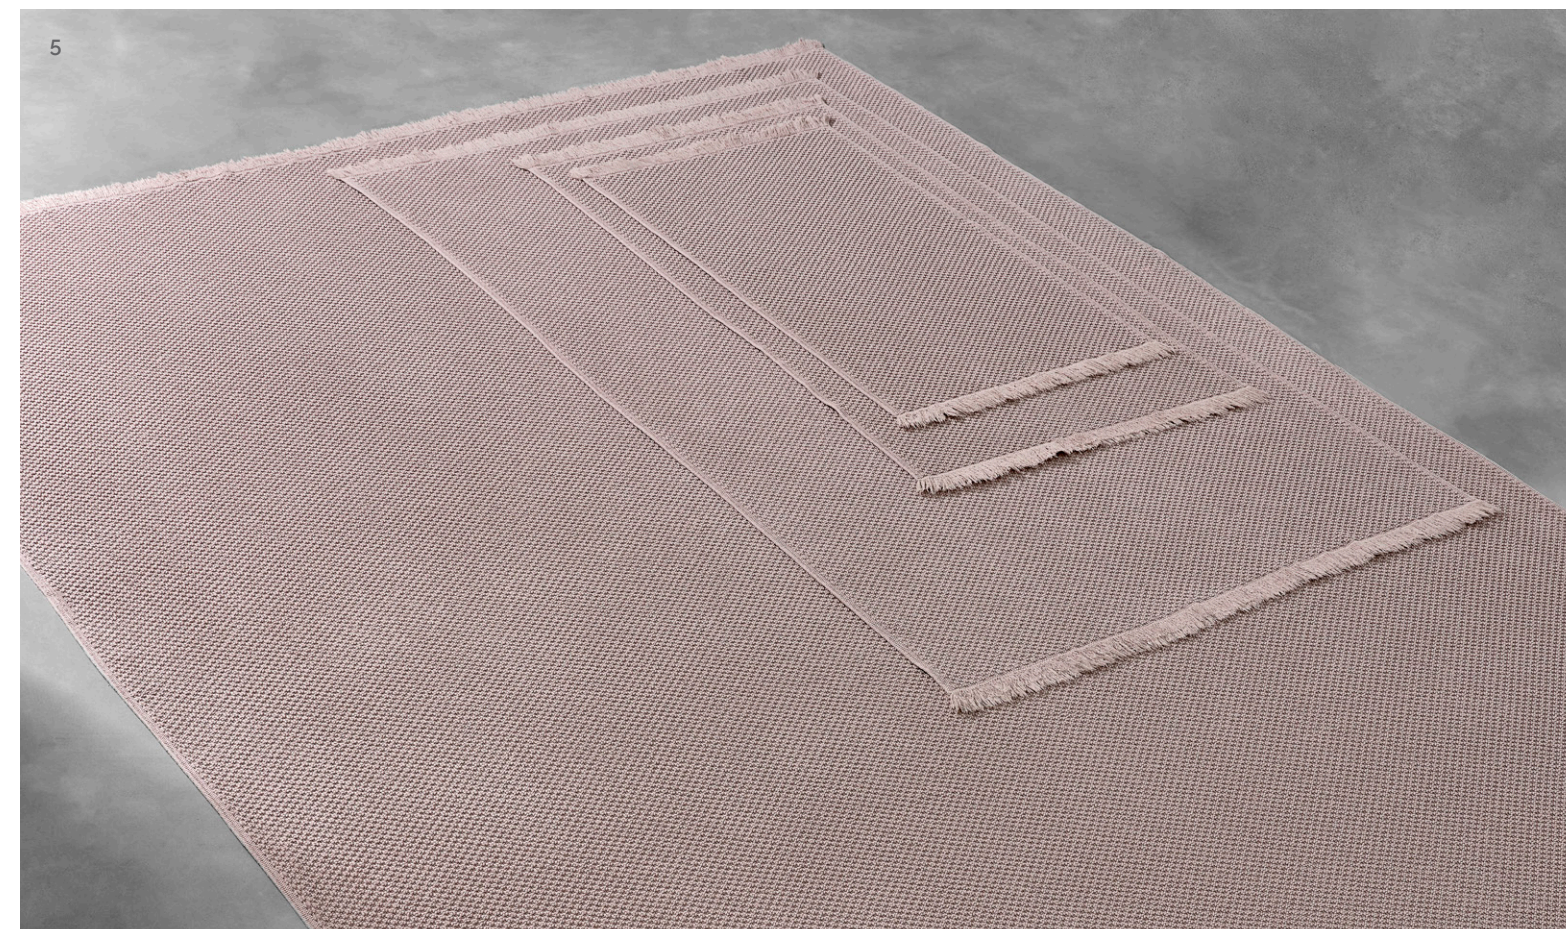

Misfit

TAPETES DE BANHO
BATHROOM CARPETS

50x80 cm

100% algodão BCI
100% BCI cotton

GARMENT
DYE

COR COLOR
06 AZUL BLUE
04 VERDE GREEN
05 ROSA PINK

Sneek

TAPETES MULTIUSOS
MULTIPURPOSE CARPETS